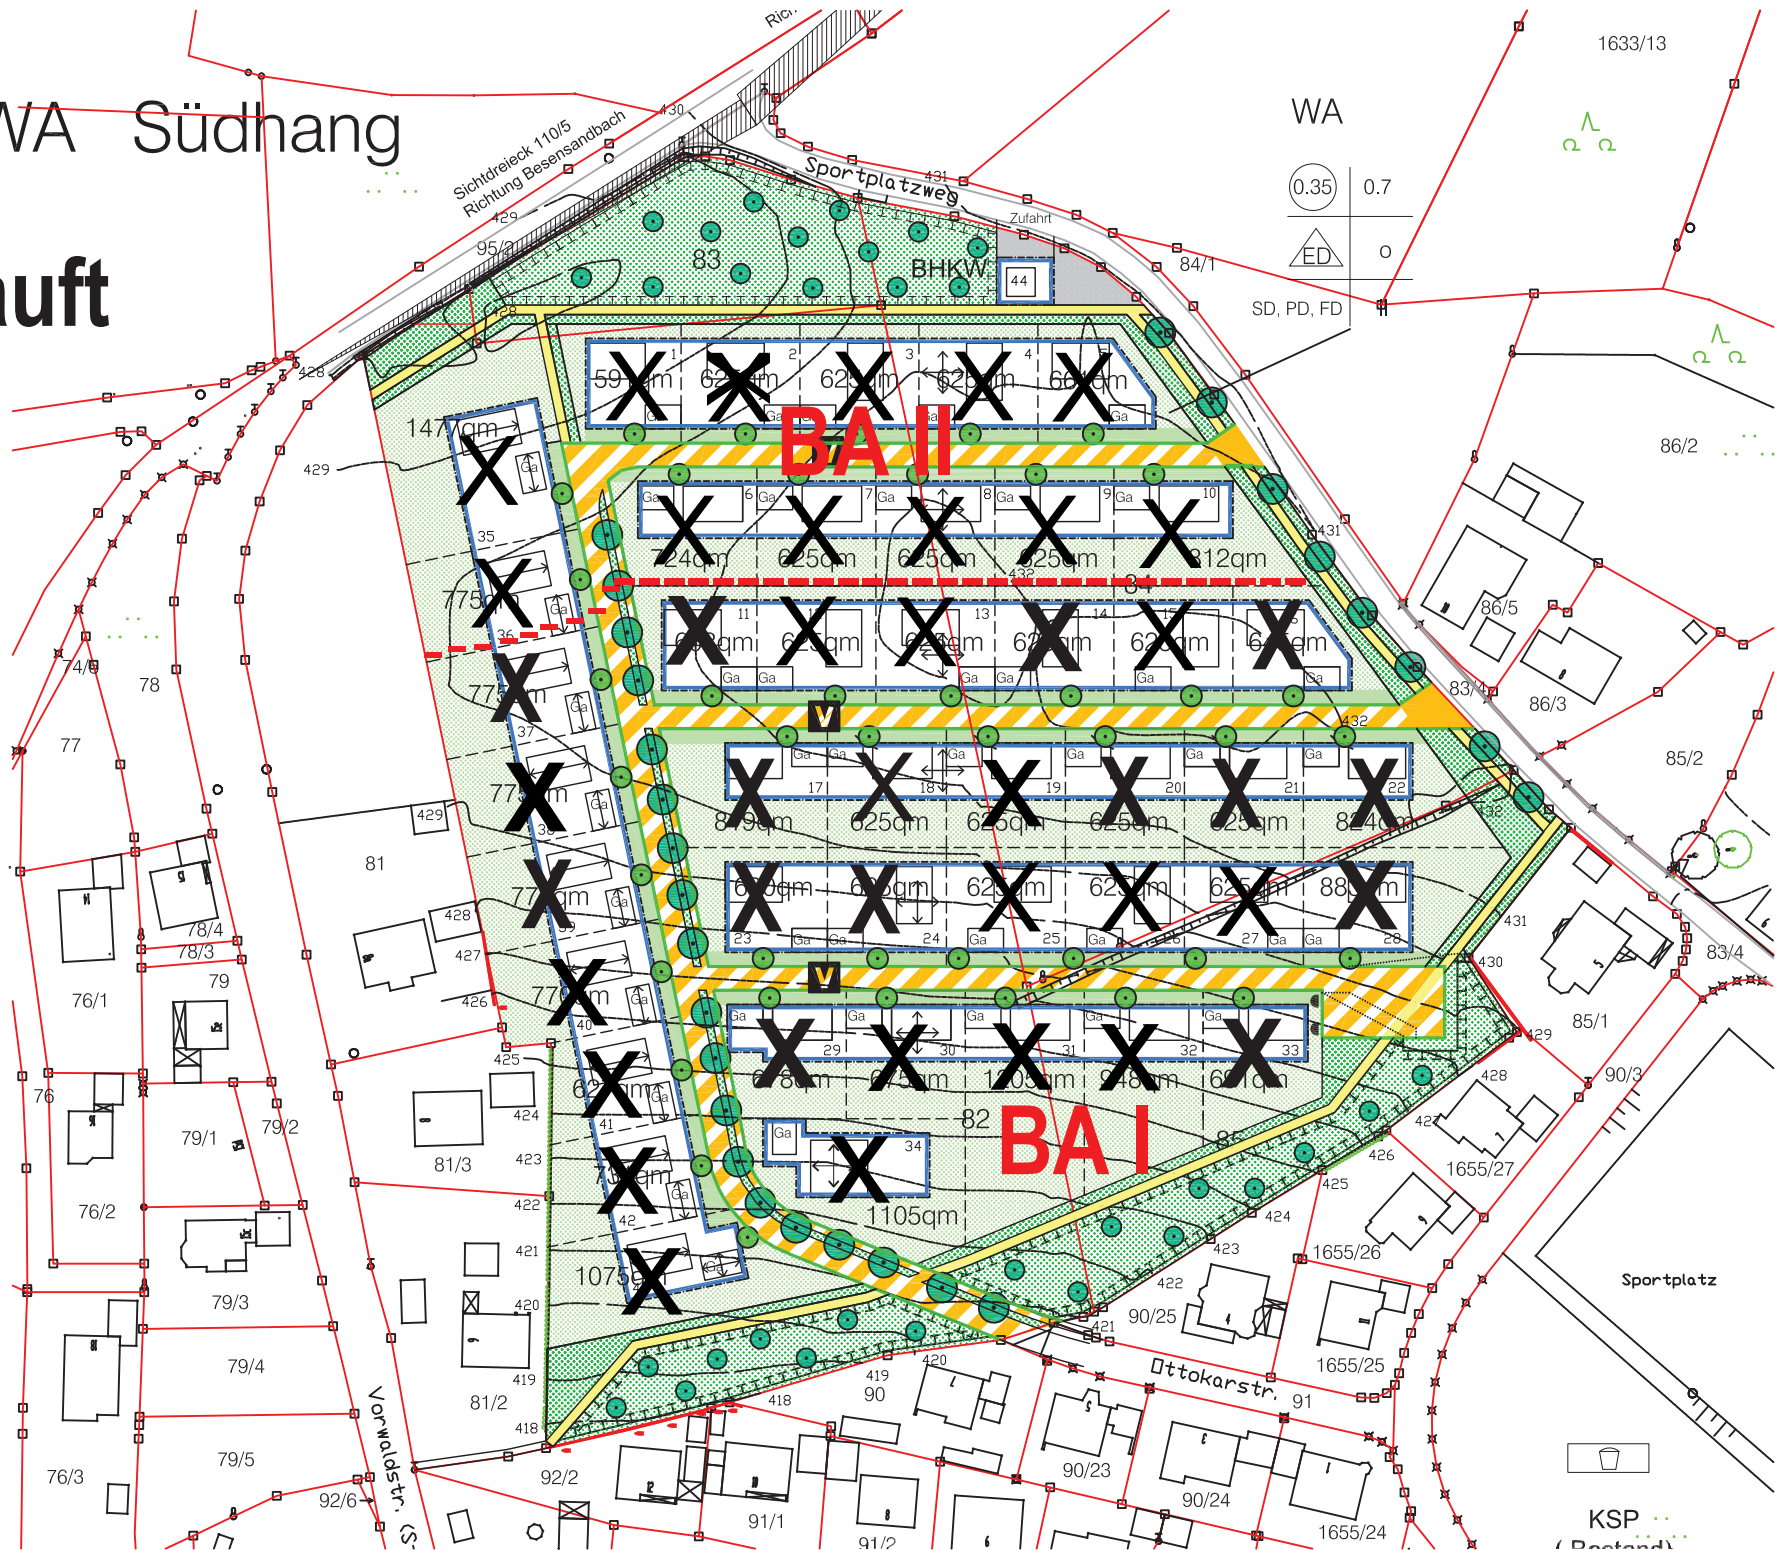

WA Südhang

WA

X=verkauft

0.35	0.7
ED	o

SD, PD, FD

KSP Postend